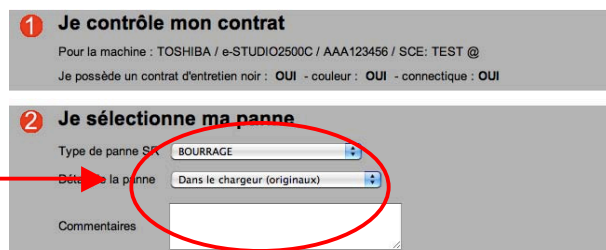

MODE OPERATOIRE INTERNET

1

Cliquez ici →

2

Enregistrez le matricule de votre machine →

3

Renseignez votre panne →

Identifiez vous
Recevez un accusé de réception